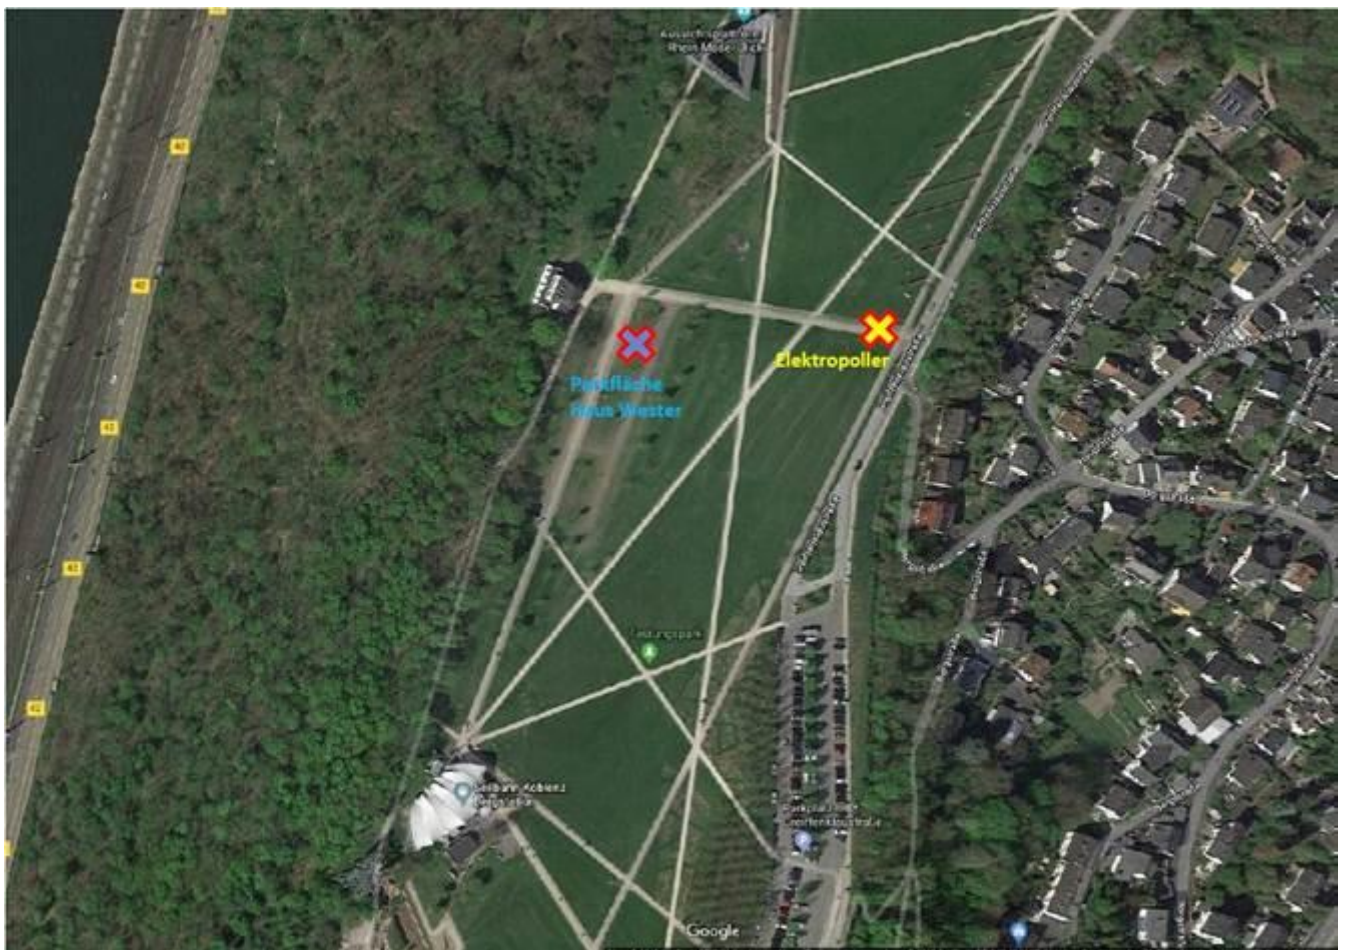

### Information Parkplätze Festungsvarieté Dinnershow

Damit Sie den Veranstaltungsabend genießen können, gehört eine möglichst stressfreie Anreise dazu. Gerade wenn Sie mit dem Auto unterwegs sind weist der Festungsparkplatz leider nur eine begrenzte Kapazität auf.

Daher bieten wir Ihnen am Veranstaltungsabend eine alternative Parkmöglichkeit an. Sie dürfen die Parkfläche vor dem ‚Haus Wester‘ nutzen, die sonst regulär durch eine Polleranlage gesperrt ist.

Bis zum Showbeginn wird dort Personal des Sicherheitsdienstes bereit stehen und Ihnen nach Vorzeigen der Eintrittskarten Einlass gewähren.

Die Parkfläche befindet sich auf der rechten Seite ca. 50 m vor dem Festungsparkplatz mit der Schranke.

Der Poller öffnet sich von innen automatisch, sobald ein Fahrzeug in die Nähe der Anlage fährt. Achten Sie vor der Durchfahrt bitte auf das Lichtsignal, das Ihnen die Freigabe signalisiert. Somit können Sie die Parkfläche jederzeit verlassen, auch wenn kein Personal mehr vor Ort sein sollte.